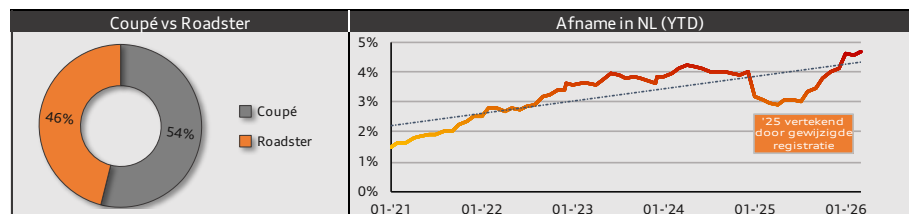

bron: Open mobiliteitsdata RDW | Aantallen afhankelijk juiste RDW registratie  
[www.audi-tt.eu](https://www.audi-tt.eu) | [ttr3.2.nl](https://ttr3.2.nl)

3.2 Coupé		3.2 Roadster	
In NL	Totaal	In NL	Totaal
44	91	20	69
47		49	
Origineel NL: 44, Import: 47		Origineel NL: 20, Import: 49	
Nieuwe eigenaar 2026: 2 stuks In bezit: 6,3 jaar (gemiddeld)		Nieuwe eigenaar 2026: 2 stuks In bezit: 7,5 jaar (gemiddeld)	
tm vorige maand: 3, deze maand: 1		tm vorige maand: 2, deze maand: 0	