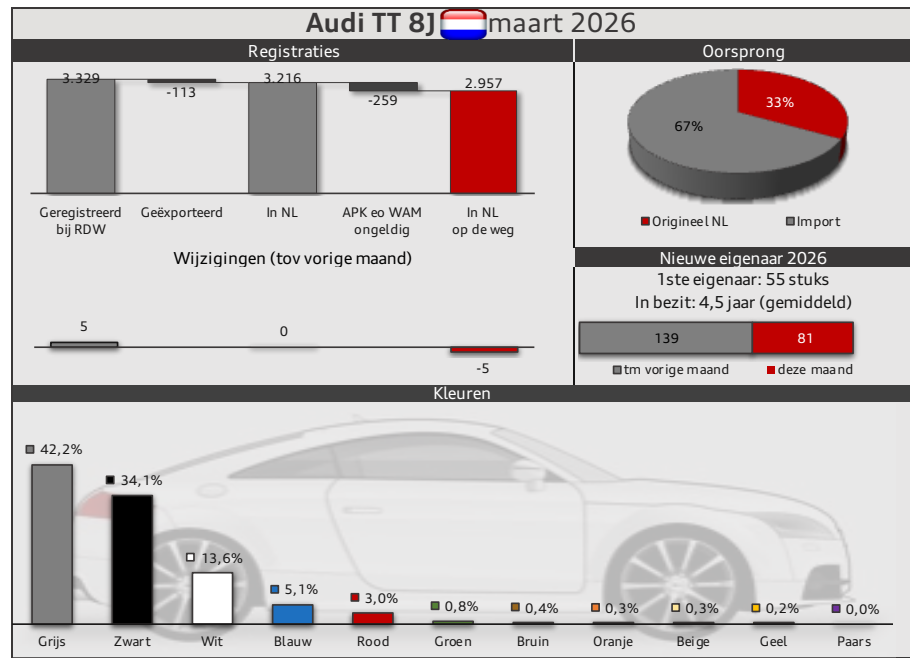

bron: Open mobiliteitsdata RDW | Aantallen afhankelijk juiste RDW registratie
www.audi-tt.eu | ttr3.2.nl

3.2 Coupé		3.2 Roadster	
In NL	Totaal	In NL	Totaal
44	91	20	69
47		49	
Origineel NL: 44, Import: 47		Origineel NL: 20, Import: 49	
Nieuwe eigenaar 2026: 2 stuks In bezit: 6,3 jaar (gemiddeld)		Nieuwe eigenaar 2026: 2 stuks In bezit: 7,5 jaar (gemiddeld)	
tm vorige maand: 3, deze maand: 1		tm vorige maand: 2, deze maand: 0	

bron: Open mobiliteitsdata RDW | Aantallen afhankelijk juiste RDW registratie
www.audi-tt.eu | ttr3.2.nl

bron: Open mobiliteitsdata RDW | Aantallen afhankelijk juiste RDW registratie
www.audi-tt.eu | ttr3.2.nl

bron: Open mobiliteitsdata RDW | Aantallen afhankelijk juiste RDW registratie
www.audi-tt.eu | ttr3.2.nl