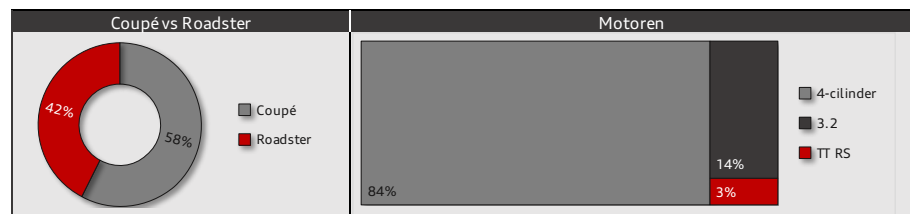

bron: Open mobiliteitsdata RDW | Aantallen afhankelijk juiste RDW registratie
www.audi-tt.eu | ttr3.2.nl