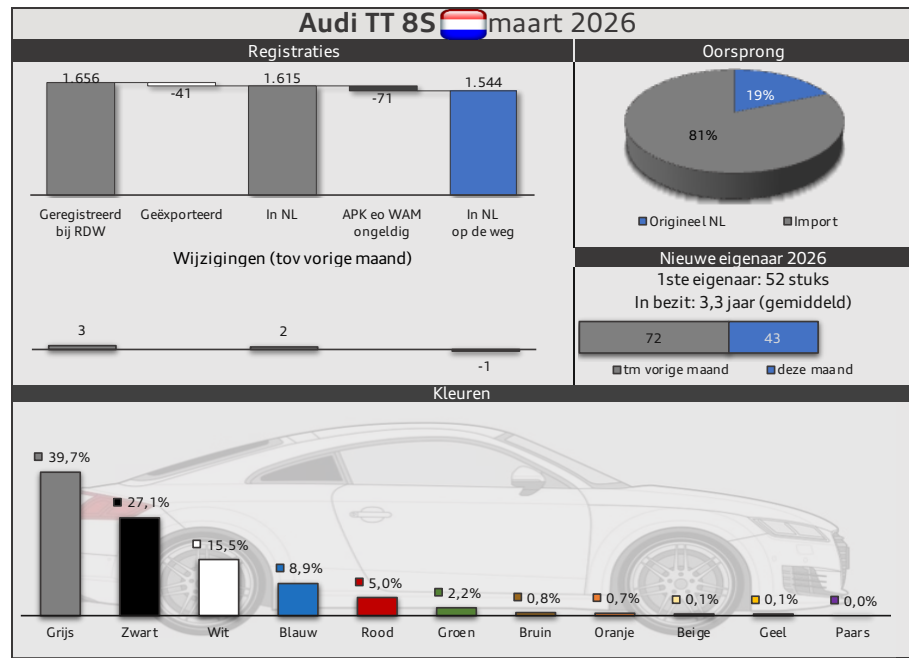

bron: Open mobiliteitsdata RDW | Aantallen afhankelijk juiste RDW registratie  
[www.audi-tt.eu](https://www.audi-tt.eu) | [ttr3.2.nl](https://ttr3.2.nl)

3.2 Coupé		3.2 Roadster	
In NL	Totaal	In NL	Totaal
44	91	20	69
47		49	
Origineel NL: 44, Import: 47		Origineel NL: 20, Import: 49	
Nieuwe eigenaar 2026: 2 stuks In bezit: 6,3 jaar (gemiddeld)		Nieuwe eigenaar 2026: 2 stuks In bezit: 7,5 jaar (gemiddeld)	
tm vorige maand: 3, deze maand: 1		tm vorige maand: 2, deze maand: 0	

bron: Open mobiliteitsdata RDW | Aantallen afhankelijk juiste RDW registratie  
[www.audi-tt.eu](https://www.audi-tt.eu) | [ttr3.2.nl](https://ttr3.2.nl)

bron: Open mobiliteitsdata RDW | Aantallen afhankelijk juiste RDW registratie  
[www.audi-tt.eu](https://www.audi-tt.eu) | [ttr3.2.nl](https://ttr3.2.nl)